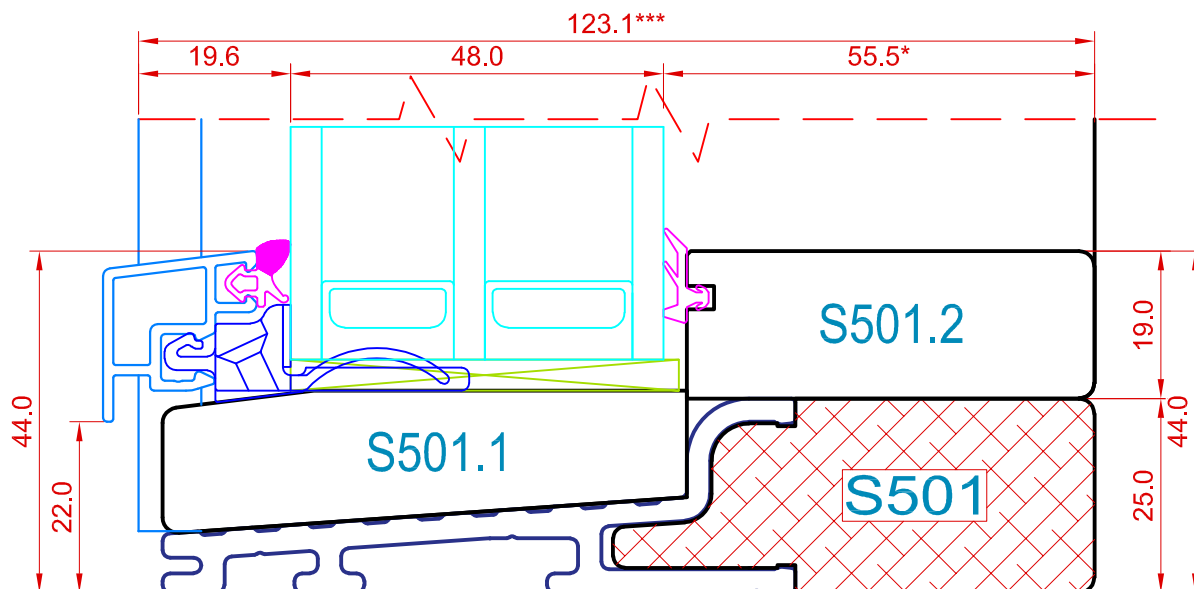

# SW17 PUIT-ALU PROFIILUKS. KÜLGMISE FRAMUUGI ALAOSA

JOONISE NR:  
SW17PA-U.2.09

KUUPÄEV: 20.01.20 VJ.

MÕOTKAVA: 1:1

VERSION A:

TOOTJA JÄTAB ENDALE  
ÕIGUSE TEHA MUUDATUSI!

VERSION B:

\* NB, muutuv mõõt - 35,5 -7,5  
\*\*\*NB, muutuv mõõt - 95 -123

TAMMEST PROFIL S501.1 VÄRVITUD  
MUSTA VÄRVI